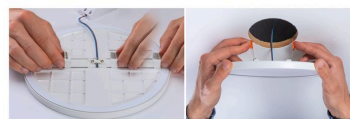

Artikelnummer:
93034

EAN-Nummer:
4000870930342

Name
EB Panel AREO VariFit IP44 13W 3000K 175 mm Chrom matt Kst

Hersteller
Paulmann

Artikelinfo

| | |
|---------------|------------------|
| Interner Code | 930.34 |
| EAN | 4000870930342 |
| Farbe | Chrom matt |
| Material | Kunststoff |
| Garantie | 5 Jahre |
| Hersteller | Paulmann |
| Lieferumfang | Montageanleitung |

IP44

Technische Daten

| | |
|----------|-------|
| Dimmbar | Nein |
| Spannung | 230 V |

Leuchtmitteldaten

| | |
|------------------------|---------------------|
| Bestückung | 13 W |
| Anzahl Bestückung | 1x |
| Farbwiedergabeindex | > 80 Ra |
| Entspricht Glühlampe | 115 W |
| Anzahl Brennstellen | 01 |
| Lebensdauer | 30.000 h |
| Bestückung | incl. 1x13 W |
| Nennlichtstrom | 1.300 lm |
| Farbtemperatur Bereich | 3.000 K |
| Leuchtmiteleigenschaft | LED fest integriert |